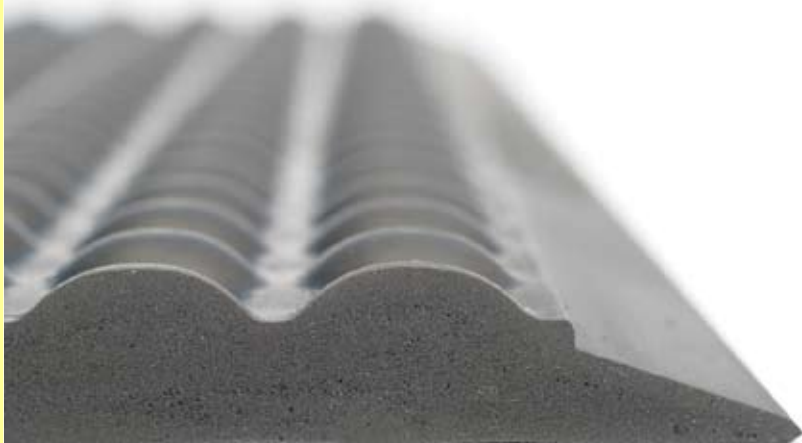

L'Ergomat EFB Complete Bubble è realizzato in poliuretano puro ed è progettato per aumentare il comfort mentre riduce i rischi di inciampo, i dolori fisici, i problemi relativi alla qualità e le assenze per malattia. Questo è il più recente tappeto per ambienti impegnativi o dove il controllo dell'elettricità statica è un dato essenziale.

Caratteristiche di Sicurezza senza pari

- Bordi smussati
- Non si arricciano, eliminando i rischi di inciampo
- Qualsiasi dimensione, qualsiasi forma, sempre in un solo pezzo
- niente tappeti collegati, sovrapposti o rovinati, eliminando anche il rischio di inciampo

La qualità più elevata solo materie prime vergini

Durata e sollievo ergonomico imbattibile

Non solo anti-fatica ma anche con reali benefici ergonomici

- Design ergonomici unici, che eliminano e prevengono i problemi tipici di ambienti in cui si sta in piedi, stimolando il corpo ad aumentare la circolazione sanguigna e la prontezza dei riflessi, riducendo le assenze per malattia, i risarcimenti ai lavoratori ed i problemi legati alla qualità.

I vantaggi di Complete Bubble

Tappeto solido in ogni parte, privo di bolle vuote all'interno.

Soluzione a lungo termine per mantenere l'effetto "rimbalzo" durante il periodo di garanzia.

Ignifugo

Resistenza moderata ad oli e liquidi