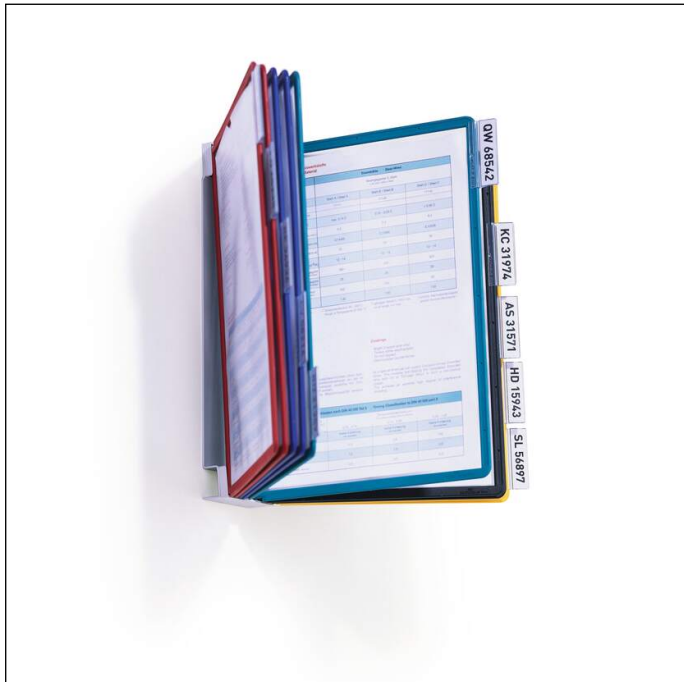

Leggio portalicenze VARIO® WALL 10

Codice articolo	556700	Minimo d'ordine	1 Set
Colore	assorted colours	EAN minimo d'ordine	4005546502571
Confezionamento	1 set	Peso confezione (lordo)	970 G
EAN	4005546502571	Paese d'origine	DE

Premi

Descrizione prodotto

- Set completo di leggio da parete
- Leggio da parete con 10 pannelli espositivi SHERPA in formato A4, 2 pezzi rispettivamente in nero, rosso, giallo, verde e blu scuro
- Pannelli espositivi in polipropilene con cornice colorata e pellicola antiriflesso adatta all'uso con pistole scanner per barcode
- La confezione include cavalierini con inserti bianchi per l'identificazione dei pannelli
- Montaggio semplice a parete
- Pratico meccanismo a perno per una facile sostituzione dei pannelli
- Garantito 5 anni

Caratteristiche prodotto

Profondità esterna (mm)	390
Altezza esterna (mm)	325

Leggio portalicenze VARIO® WALL 10

Larghezza esterna	260 mm
Quantità (per)	10 Display panel(s)
Formato	A4
Orientamento	verticale
marchio	DURABLE
Larghezza interna dei pannelli espositivi (mm)	210
Altezza interna dei pannelli espositivi (mm)	297
Il set include i pannelli espositivi	sì
Ruotabile/girevole	no
Angolo di lettura regolabile	no
Estendibile	no
Apertura per i documenti	superiore
Cavalierini con inserti neutri inclusi	sì
Antibatterico	no
Garanzia	5 anni
Caratteristiche del prodotto relative ai documenti inseriti	adatto all'utilizzo con scanner, antiriflesso
Base/montaggio	da parete