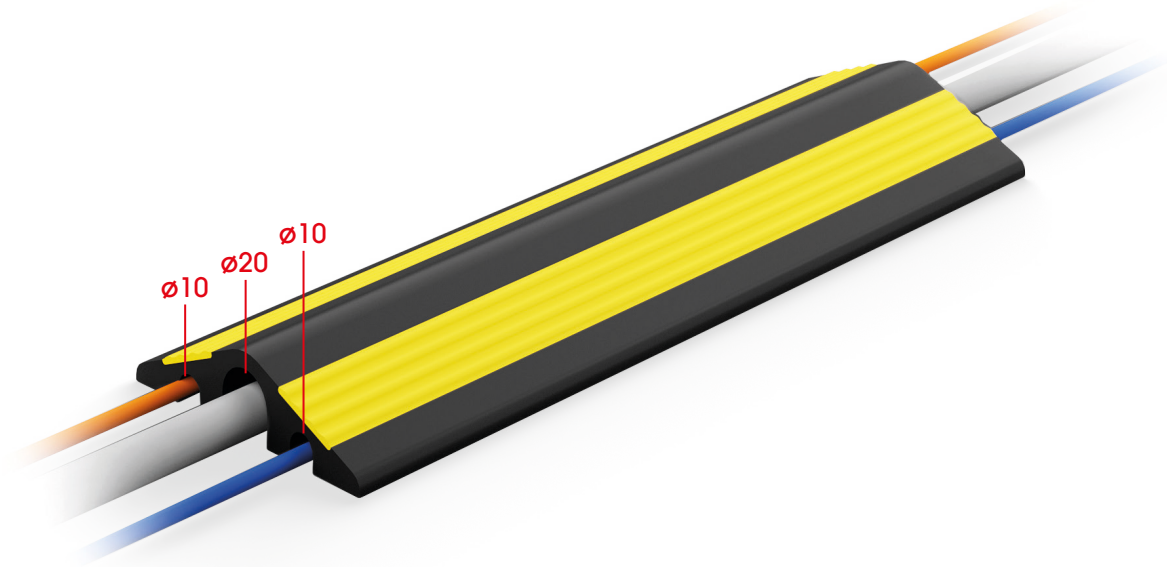

### PCC

**PCC 10 / 20 / 10**

Length 1.000 / 3.000 mm - 10.000 mm

Recycled Material