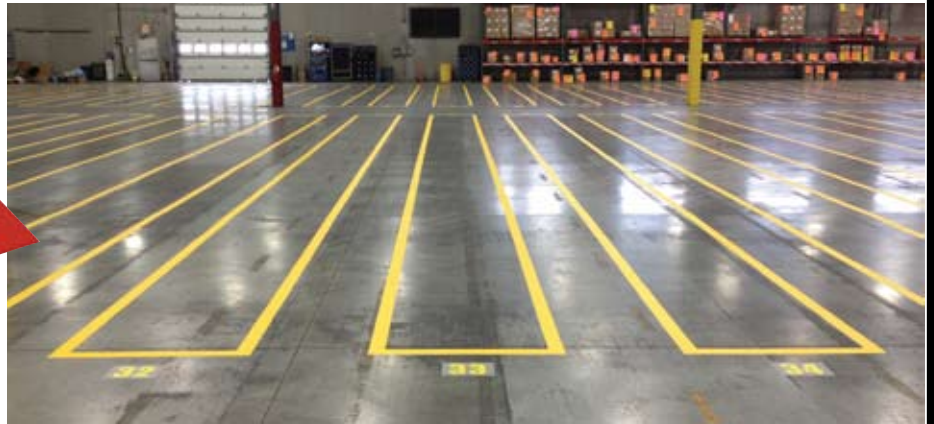

# MEAN LEAN

La soluzione duratura ed economica per la segnaletica orizzontale,

ideale per pavimenti industriali e commerciali nuovi o ristrutturati

Traffico da lieve a moderato

Riconfigurazione della 5S, Lean e programmi di visual sul luogo di lavoro

Il mean Lean unisce le qualità più vantaggiose dell'extreme in un materiale più sottile e più economico che ha performance durature. Resiste agli sfregamenti e si pulisce facilmente, ed è ideale per realizzare strisce in corridoi e per indicazioni più durature di 5S, Six Sigma e Visual sul luogo di lavoro.

In caso di nuova configurazione, il mean lean può essere facilmente rimosso risparmiando tempo e fatica.

	<b>Mean Lean</b>	<b>X-Treme</b>
Vinyl Thickness	12 mil	19 mil
Adhesive	Identical rubber-based	
Beveled edge	No	Yes
Recommended for heavy fork traffic	No	Yes
Recommended for rough flooring conditions	No	Yes
Opacity	Medium	High
Easily reconfigurable	YES	

In condizioni ambientali appropriate il mean lean è la segnaletica per pavimento più economica, versatile, flessibile e adesiva.

**DMR**

CONTRADA CERRETO 403, MIGLIANICO (ch) 66010. EMAIL- info@dmrleanmanufacturing.it